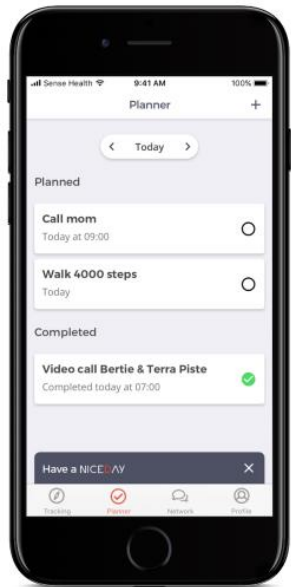

Doorbreek Dwang Digitaal

3D

3D Team

Elena Hoogerwerf
Hoofdonderzoeker

Patrick Imanse
Onderzoeksassistent

Pauline van Vulpen
Onderzoeksassistent

Dr. Anja Greeven
Copromotor

Dr. Rutger Goekoop
Copromotor